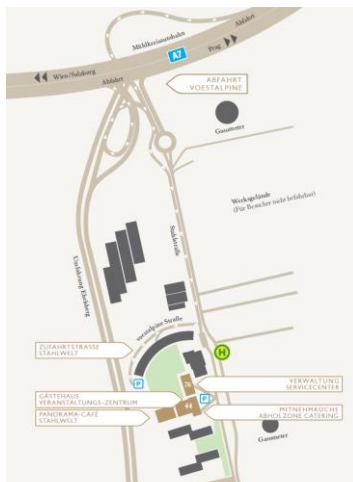

Ihre Kontaktdaten auf einen Blick

Veranstaltungsort

voestalpine Stahlwelt / Caseli Gästehaus
Betriebsgebäude 44, 2. Stock
Raum: Seminarraum
voestalpine-Straße 3b
4020 Linz

www.caseli.at

Ansprechpartner 3DSE

Annica-Maria Brugger, 3DSE

Telefon: +49 (89) 2060 298-26
Fax: +49 (89) 2060 298-21
E-Mail: Expertenforum@3DSE.at

Betreff: "EF Österreich 2018"

Anfahrt

Anreise mit dem **PKW**:

- Zieladresse für Ihr **Navigationssystem**:
Caseli Gästehaus / voestalpine Stahlwelt:
voestalpine-Straße 3b, 4020 Linz (Zufahrt über Stahlstraße)
- **Vom Mühlviertel (Mühlkreisautobahn (A7) von Prag/Freistadt) kommend**
Abfahrt: voestalpine → Bitte orientieren Sie sich an den Wegweisern der voestalpine für Besucher.
- **Von der Westautobahn kommend**
Abfahrt: Linz zur Mühlkreisautobahn (A7) Richtung Prag/Freistadt
Verlassen Sie die Mühlkreisautobahn bei der Abfahrt voestalpine/Chemie Linz Richtung Chemie Linz/Perg (**NICHT** die rechte Ausfahrt Richtung voestalpine).
Bei der ersten Ampel biegen Sie rechts ab und folgen den Wegweisern der voestalpine für Besucher.

Anreise mit den **öffentlichen Verkehrsmitteln**:

- Mit der Buslinie 25 bis Haltestelle Betriebsgebäude 41

Unterkunft

Wir empfehlen Ihnen eine Auswahl an **Hotels** in Nähe zum Caseli Gästehaus:

Park Inn by Radisson Linz Hotel